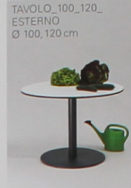

BISTRO-/
EINSÄULEN-
TISCHE

FUNKTIONS-
TISCHE

BEISTELL-/
COUCH-
TISCHE

TISCHE
FÜR
AUSSEN

2020: YALLA_55 in the FORM vor RAT catalogue